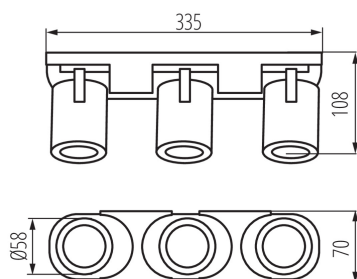

Lampada da parete-soffitto

5905339291240

MO
DE
RN
design

I faretti Kanlux LAURIN offrono una vasta scelta di plafoniere direzionali a soffitto e a parete. Il design semplice e minimalista può essere utilizzato con successo in molti ambienti della casa. La regolazione libera della direzione del fascio luminoso è un ulteriore vantaggio di questi apparecchi.

DATI GENERALI:

Colore: bianco

Luogo di montaggio: do nadbudowania na ścianie|do nadbudowania na suficie

Luogo d'uso: all'interno

Distanza minima dall' oggetto illuminata: 0,5m

Sorgente di luce sostituibile: si

Lampada inclusa: non

Lunghezza [mm]: 335

Larghezza [mm]: 70

Altezza [mm]: 108

DATI TECNICI:

Tensione nominale [V]: 220-240 AC

Frequenza nominale [Hz]: 50/60

Potenza massima [W]: 3 x max 35

Grado di protezione contro le scosse elettriche: I

Lampada: PAR16

Attacco: GU10

Temperatura esercizio [°C]: 5÷25

La plafoniera è adatta alle sorgenti di luce delle seguenti classi energetiche: A++,A+,A,B,C,D,E

Materiale del corpo: lega di alluminio

Tipo di allacciamento: morsettiera a vite

Gamma di sezioni dei cavi utilizzati [mm²]: 1÷2,5

Plafoniera mobile in orizzontale [°]: 310

Plafoniera mobile in verticale [°]: 90

Grado IP: 20

DATI LOGISTICI:

Unità di misura: pezzo

Tipo di confezionamento: 10

Numero di pezzi nell' imballaggio secondario: 1

Numero di pezzi in un imballaggio : 10

Peso unitario netto [g]: 810

Grammatura [g]: 934

Lunghezza dell'unità di imballaggio [cm]: 11.5

Larghezza dell'unità di imballaggio [cm]: 7.5

Altezza dell'unità di imballaggio [cm]: 35.5